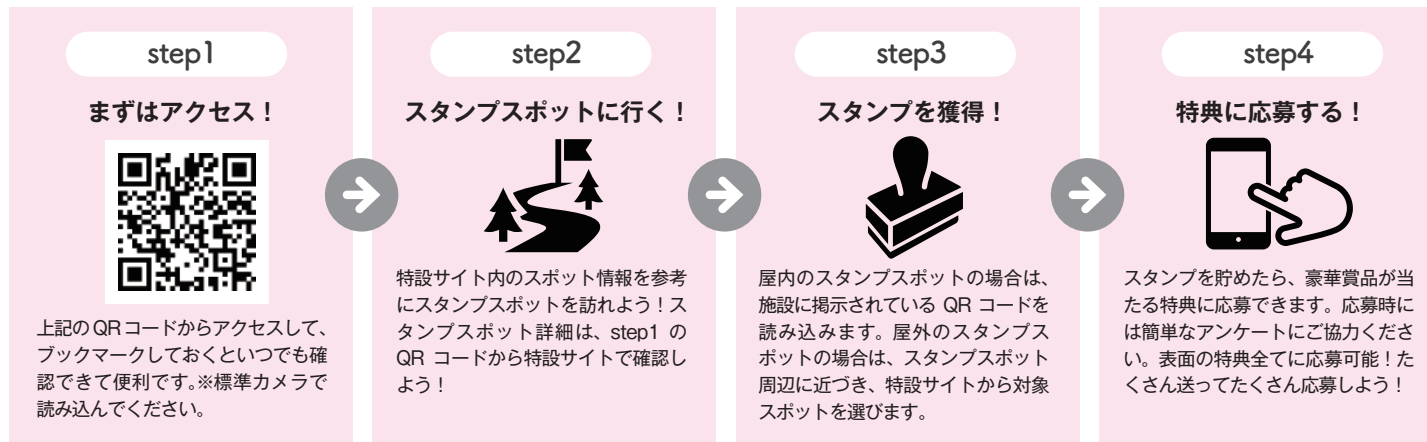

さあ、たくさん訪問しよう！スタンプ獲得SPOT

(参加条件) 下記A~C3つのゾーンのうち、2スポット以上でスタンプをゲット

例:A賞 プレミアムステイ宿泊券 (スタンプ5個)への応募の場合

- ・Aエリアで2個 Bエリアで2個 Cエリアで1個 ⇒応募可能
- ・Aエリアで3個 Bエリアで2個 ⇒応募可能
- ・Bエリアで2個 Cエリアで2個 ⇒応募できません
- ・Cエリアで5個 ⇒応募できません

スタンプ獲得	(A) 松本市街地エリア	(B) 上高地・白骨・乗鞍・沢渡エリア	(C) 浅間・美ヶ原エリア
QR	松本城 美術館 時計博物館 歴史の里 日本浮世絵博物館 馬場家住宅 考古博物館	上高地インフォメーションセンター 乗鞍観光センター 白骨温泉公共野天風呂 乗鞍BASE 煤香庵	浅間温泉 ホットプラザ浅間 美ヶ原温泉 白糸の湯 松本民芸館 四賀化石館 美ヶ原自然保護センター 三城いこいの広場
GPS	アルプス公園 城山公園 四柱神社・縄手通り 信州まつもと空港 中町通り あがたの森公園 大宮熱田神社 信州アルプス市場(松本駅) 牛伏川フランス式階段工 弘法山古墳 道の駅 今井恵みの里	河童橋 大正池 穂高神社 奥宮 白骨温泉 観光案内所 一ノ瀬園地 道の駅 風穴の里 三本滝 番所大滝 善五郎の滝 ながわ山菜館 エコー乗鞍	美しい塔 美鈴湖 王が鼻 石像群 お湯かけ地蔵 護国神社 御射神社 山辺ワイナリー 旧山辺学校
QR 宿泊施設	松本ホテル花月 プレミアムホテル-CABIN-松本 ホテルブエナビスタ 松本丸の内ホテル たびのホテルlit松本 ホテルニューステーション	白船グランドホテル 白骨ふびすや 白樺の庄 白骨温泉 湯元齋藤旅館 白骨温泉 湯元齋藤別館 旅館こだま 上高地ホテル 信州乗鞍高原温泉 緑山荘 上高地 ホテル白樺荘	onsen hotel OMOTO 美ヶ原温泉 翔峰 富士乃湯 和泉荘

※スタンプラリーのスポットは変更される場合があります。最新のスポットはスタンプラリーのサイトにてご確認ください。

【スタンプラリー参加方法】

《ご利用上の注意》

※QRコードは(株)デンソーウェーブの登録商標です。

実施に関して ●GPSにてスタンプを取得する場合、GPSの位置情報がオンになっているかご確認ください。 ●GPSが正しく作動しない場合があります。スポットにいるにもかかわらずスタンプを取得できない場合、GPS電波がうまく取得できていない可能性があります。少し場所を移動して再試行してください。 ●プライベートブラウズモード、シークレットモードはオフにしてください。 ●iPhone :iOS11以降/Safari。 Android: Android6以降/Chromeでアクセスしてください。一部のスマートフォンでは参加できない場合がございますのでご了承ください。 ●また、パソコンやタブレット、ガラケーからは参加できません。 ●スタンプを集める際は同じブラウザでアクセスしてください。 ●ブラウザの閲覧履歴、クッキーを消さないでください。 ●スタンプラリーに参加する際のインターネット通信費はお客様の自己負担となります。

景品応募に関して ●ご応募いただいた個人情報は抽選・発送、今後実施されるキャンペーンやイベント情報のご案内をする時のみ利用させていただきます。 ●ご応募は、2022年10月31日(月)23:59受信分が締切です、この期間を過ぎると、権利を失いますのでご注意ください。 ●発送は日本国内のみに限らせていただきます。なお、住所の誤記、転居先不明、長期不在等の理由によりプレゼントをお届けできない場合、当選は無効とさせていただきます。 ●ご応募いただきました皆様の中から、厳正なる抽選を行います。当選者の発表は、賞品の発送をもって代えさせていただきます。

その他 ●このキャンペーンは、やむを得ない事情により中止・変更となる場合があります。 ●各施設が実施している新型コロナウイルス感染症対策へのご協力をお願いします。 ●歩きながら運転しながらのスマートフォンの操作は大変危険です。絶対にしないでください。

【お問合せ先】 matsumotopr2022@gmail.com